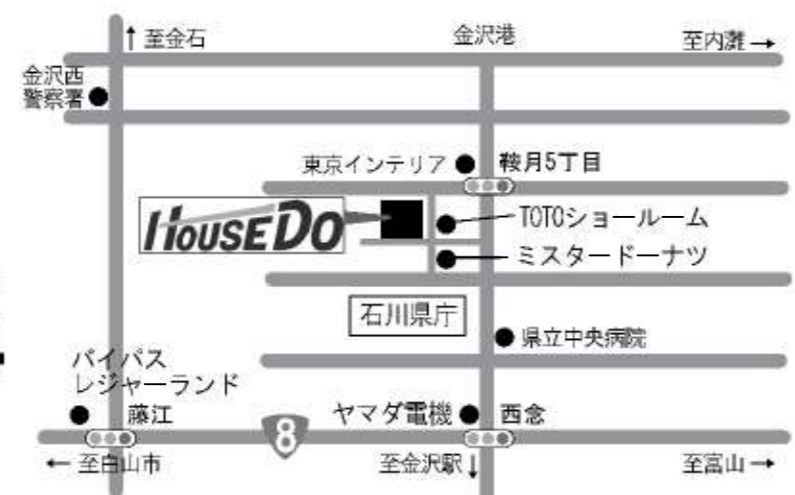

2012
夏の号
vol.23

ハウジングスタッフが届ける幸せを呼ぶコガジン

暮らしの森

Kurashi no Mori

Communication Magazine

ハウズドゥ!

HOUSEDO 金沢中央店がOPENしました!

5月26日、より多くのニーズにお応えできるよう、ハウジングスタッフに新たに不動産
 専業部が開設されました。土地・建物の売買を中心に、不動産に関する様々なご要望
 にお応え致します。物件の情報もたくさん集め自由に選べる様になっております。売却
 のご相談なども承ります。不動産屋と聞くと入りにくいイメージの方も多いと思いま
 が気軽に立ち寄れる居心地の良い
 お店を目指します。場所はセルコ
 ホーム金沢中央展示場隣りです。
 お気軽にご相談下さい!

不動産情報専門店ハウズドゥ!へのお問合せは
0120-704-464
 フリーダイヤル

暮らしサロン ~今後の教室案内~

☆対象者
 当社OBの方・ご家族またはお友達の方
 (各教室の内容に若干異なります)
 ☆参加方法
 下記まで電話で申し込みください
 ☆お問合せ
 フリーダイヤル 0120-704-417

7月

手作り教室 "布で作るフォトフレーム"

かわいい布を使ってオリジナルの
 フォトフレームを手作りします♪
 ☆日時:7/8(日)10:00~12:00
 ☆場所:野々市本社予定
 ☆講師:メイドイン・コットンさん
 ☆定員:20名
 ☆会費:500円(お菓子・ドリンク付)
 ☆持ち物:針・糸・はさみなどの裁縫道具

9月

"ツフトヨガ入門"教室

座位のポーズでの簡単なヨガを学べ
 ます。ヨガに興味のある方お気軽に
 ご参加下さい。
 ☆日時:9/9(日)10:00~12:00
 ☆場所:暮らしの森総合展示場3F
 ☆講師:安田 詔子先生
 ☆定員:15名
 ☆会費:500円(お菓子・ドリンク付)
 ☆持ち物:バスタオル・運動のできる服装

暮らしのイベント情報

- + 6/9(土)・10(日) 暮らしのリフォーム『太陽光発電相談会』開催 atかほくイオン
- + 6/30(土)・7/1(日) 『夏の住まいの大特価市』開催 at野々市本社